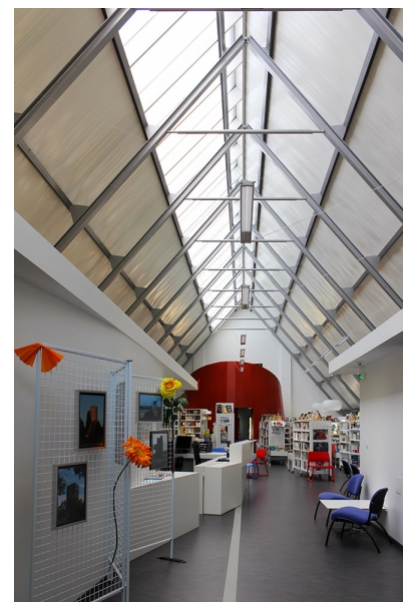

- **Espace accueil** : sas d'entrée avec un espace exposition / information, accueil, vestiaire
- **Espace activités** : espaces communs de lecture, cabine de langues, zone d'animation 26 m²
- **Espace administratif** : bureau / banque de prêt
- **Locaux techniques** : local pour le personnel, espace comprenant le TGBT et une baie info incendie
- **Sanitaires** : sanitaires enfants, sanitaires hommes et femmes séparés

Capacité d'accueil : moins de 200 personnes

Caractéristiques techniques

- Charpente métallique couvrant le volume de la bibliothèque
- Murs existants en grès + doublage intérieur type placomur / placostil
- Plancher collaborant (cornières, bas + dalle BA) + renforcement de la structure + isolant en sous-face de plancher
- Matériaux de toiture : bacs secs - isolation 250 mm (A1) - bacs perforés en sous-face
- Système de ventilation : VMC simple flux
- Menuiserie extérieure : aluminium à rupture de pont thermique et double vitrage

- **Equipement culturel**
- Eglise
- **Equipement culturel**
- Bibliothèque

Surface(s) et coût(s)

Surface : 438 m² (SHON)
Coût des travaux : 1 218 391 € HT (Valeur 2013)
Coût de l'opération : 1 370 481 € HT (Valeur 2013)

Entrée

Hall accueil

Zone animation

Espace commun de lecture